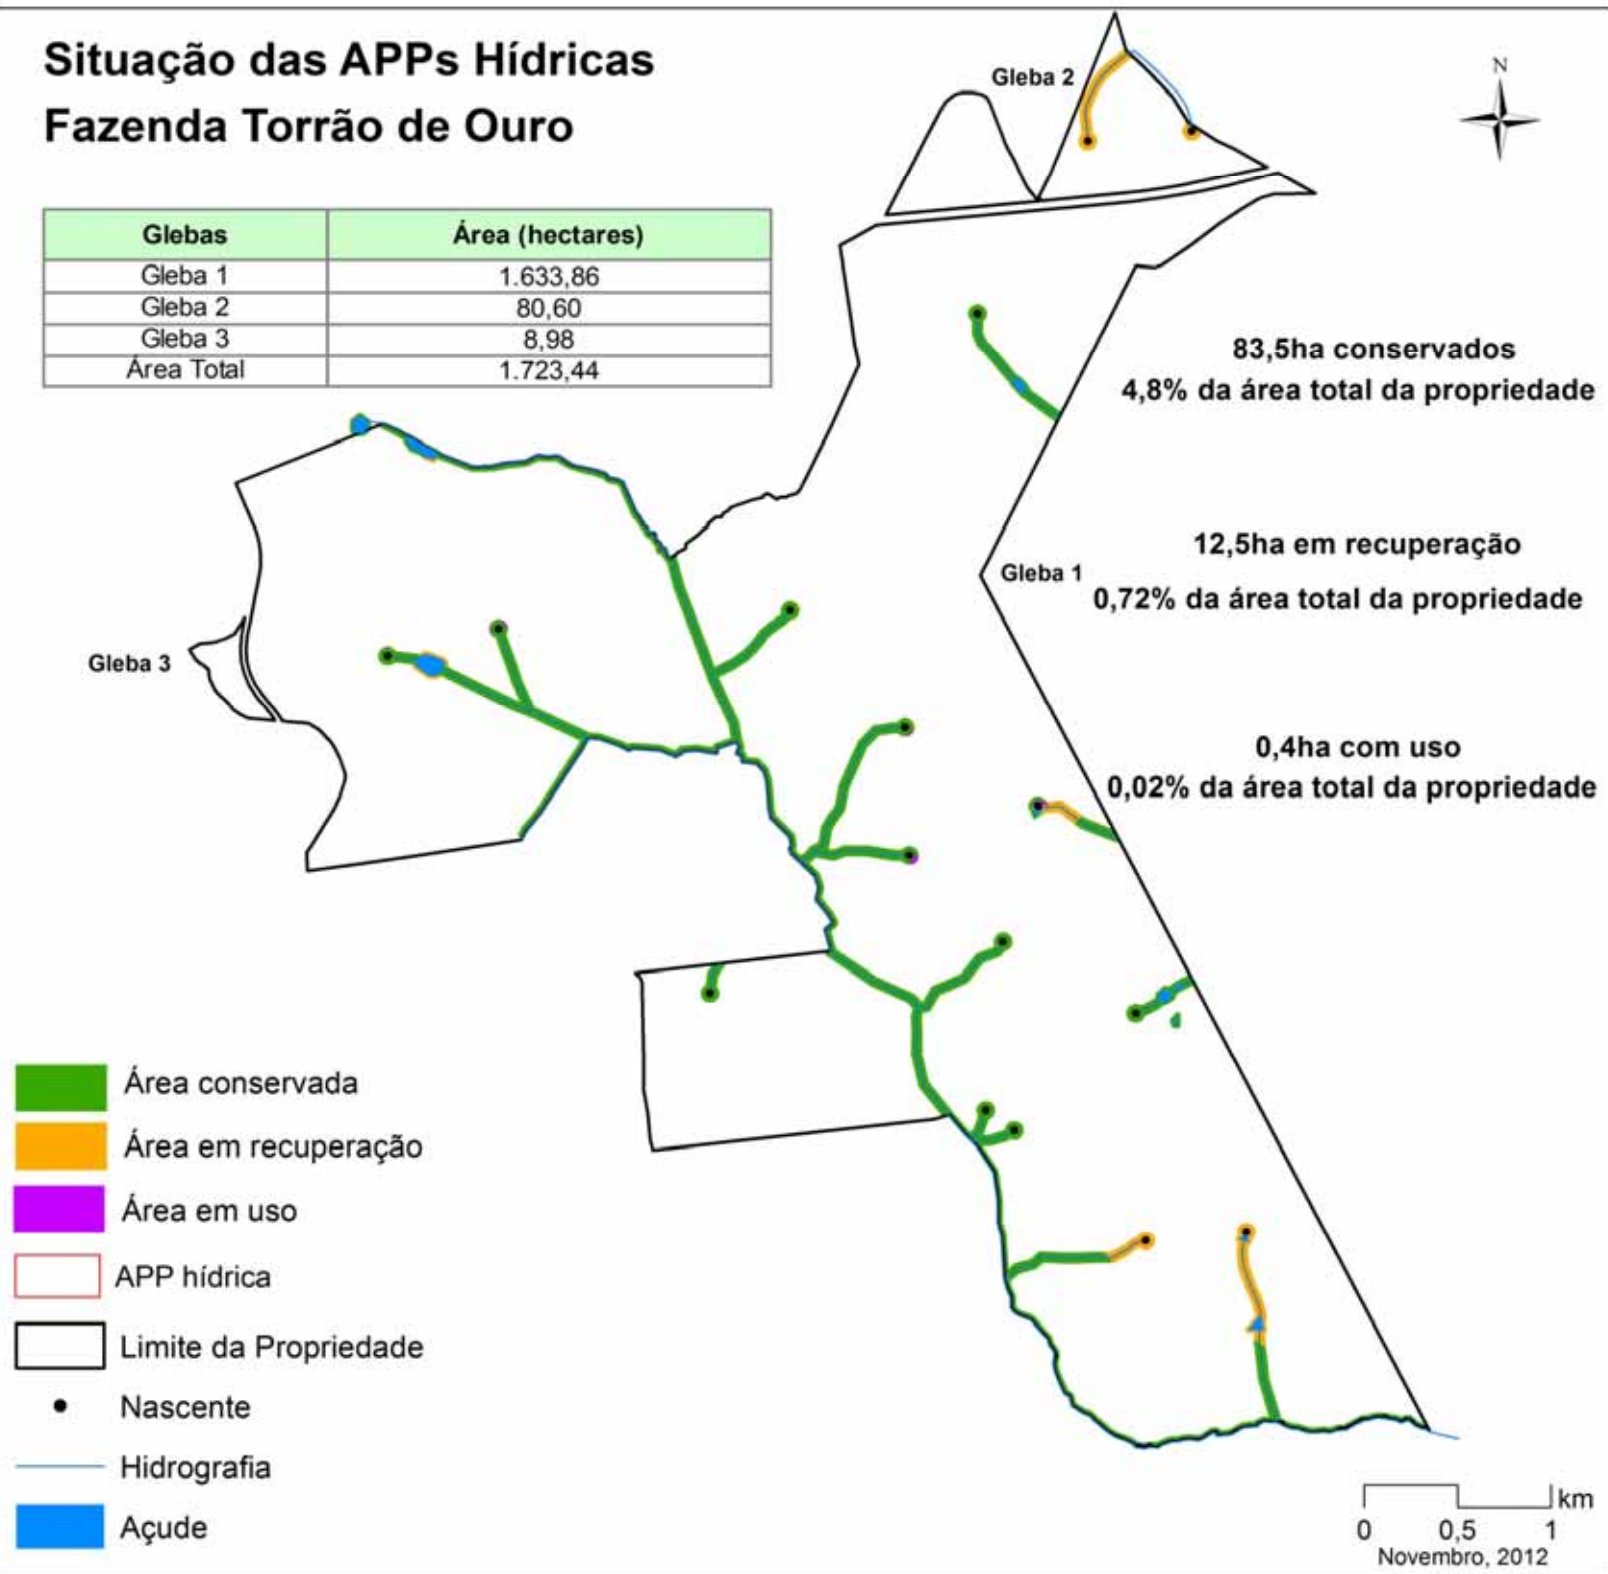

Situação das APPs Hídricas

Fazenda Torrão de Ouro

Glebas	Área (hectares)
Gleba 1	1.633,86
Gleba 2	80,60
Gleba 3	8,98
Área Total	1.723,44