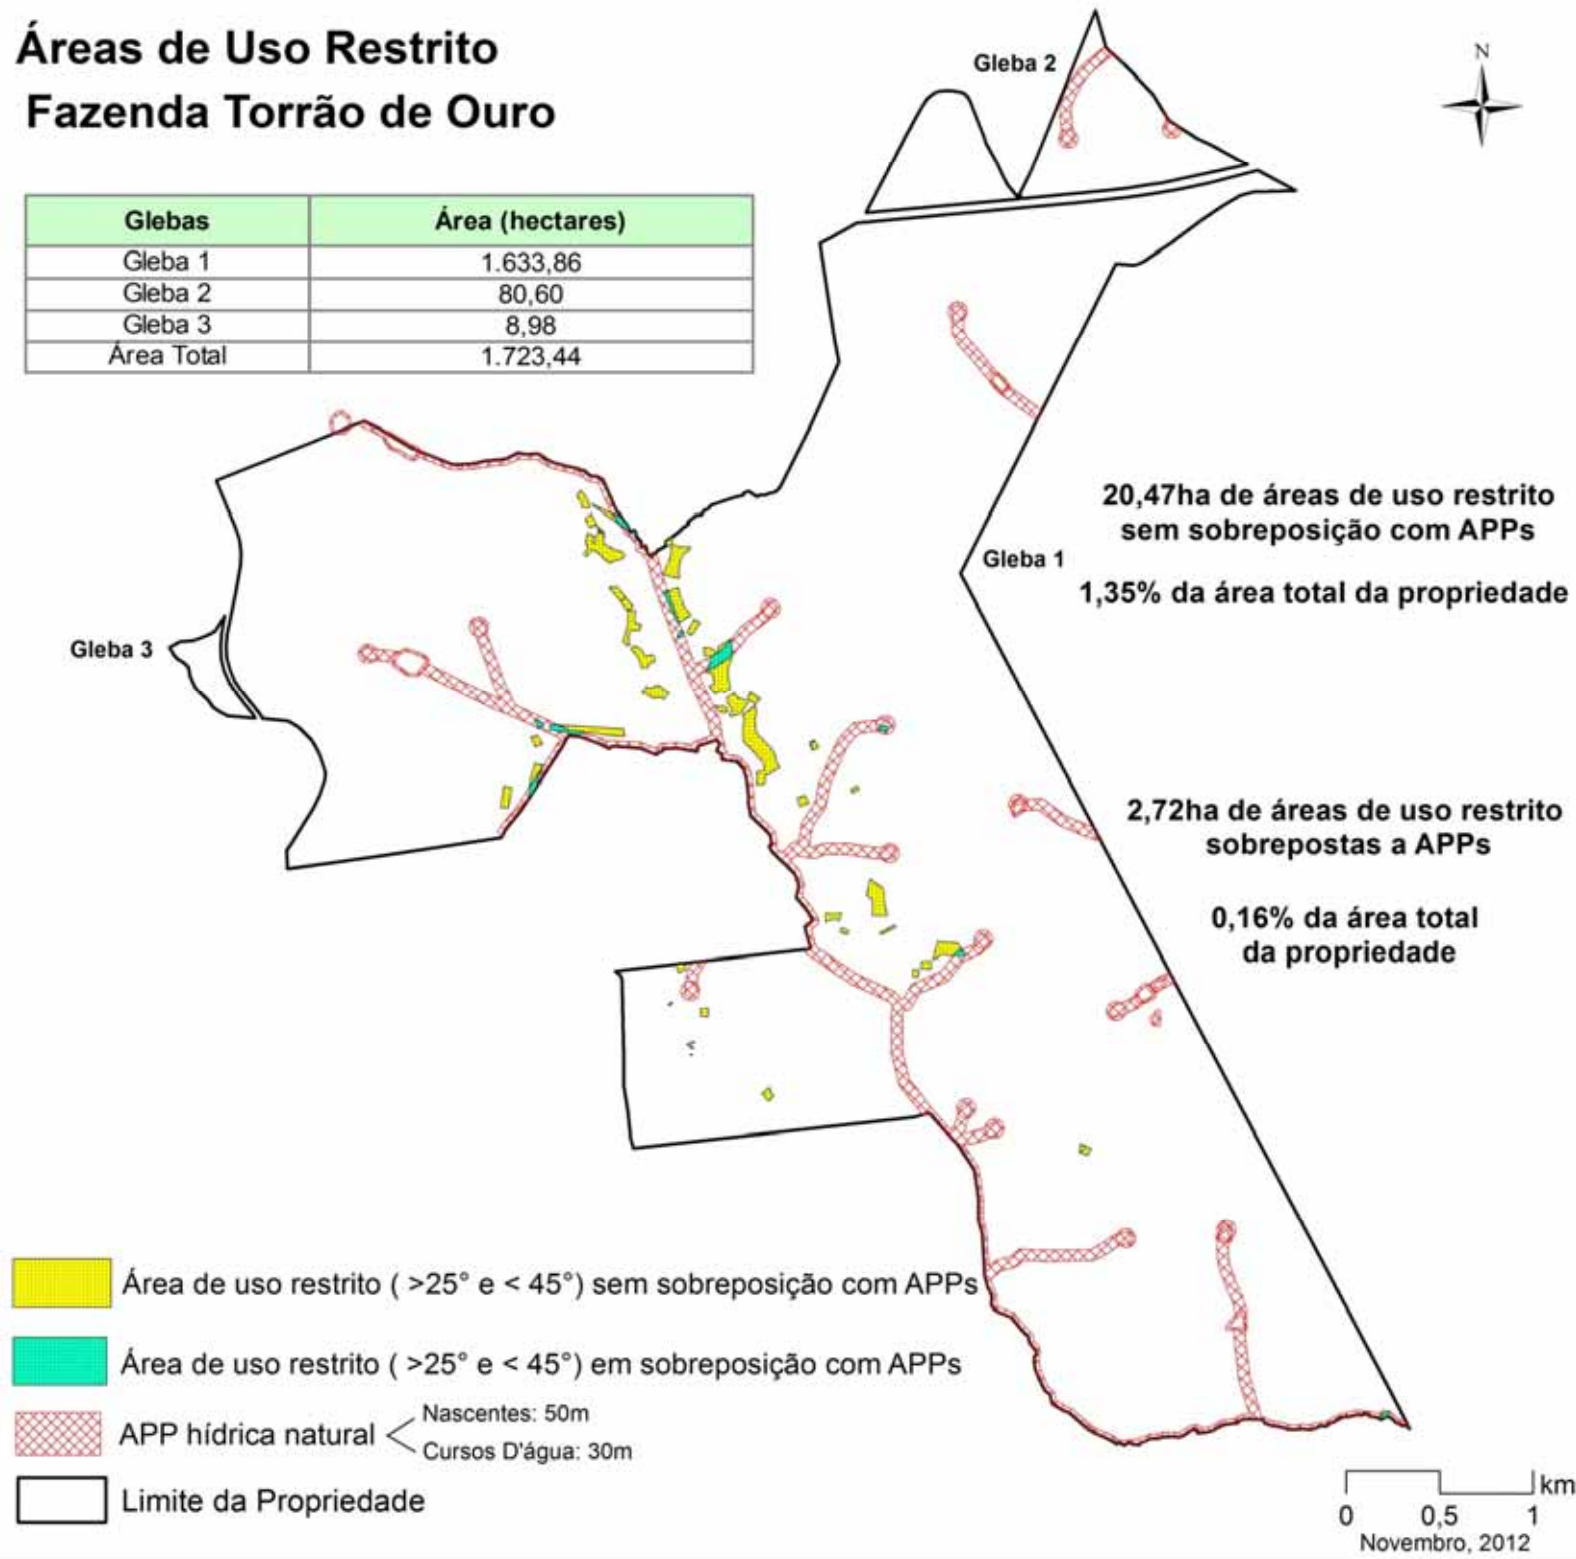

Áreas de Uso Restrito

Fazenda Torrão de Ouro

Glebas	Área (hectares)
Gleba 1	1.633,86
Gleba 2	80,60
Gleba 3	8,98
Área Total	1.723,44