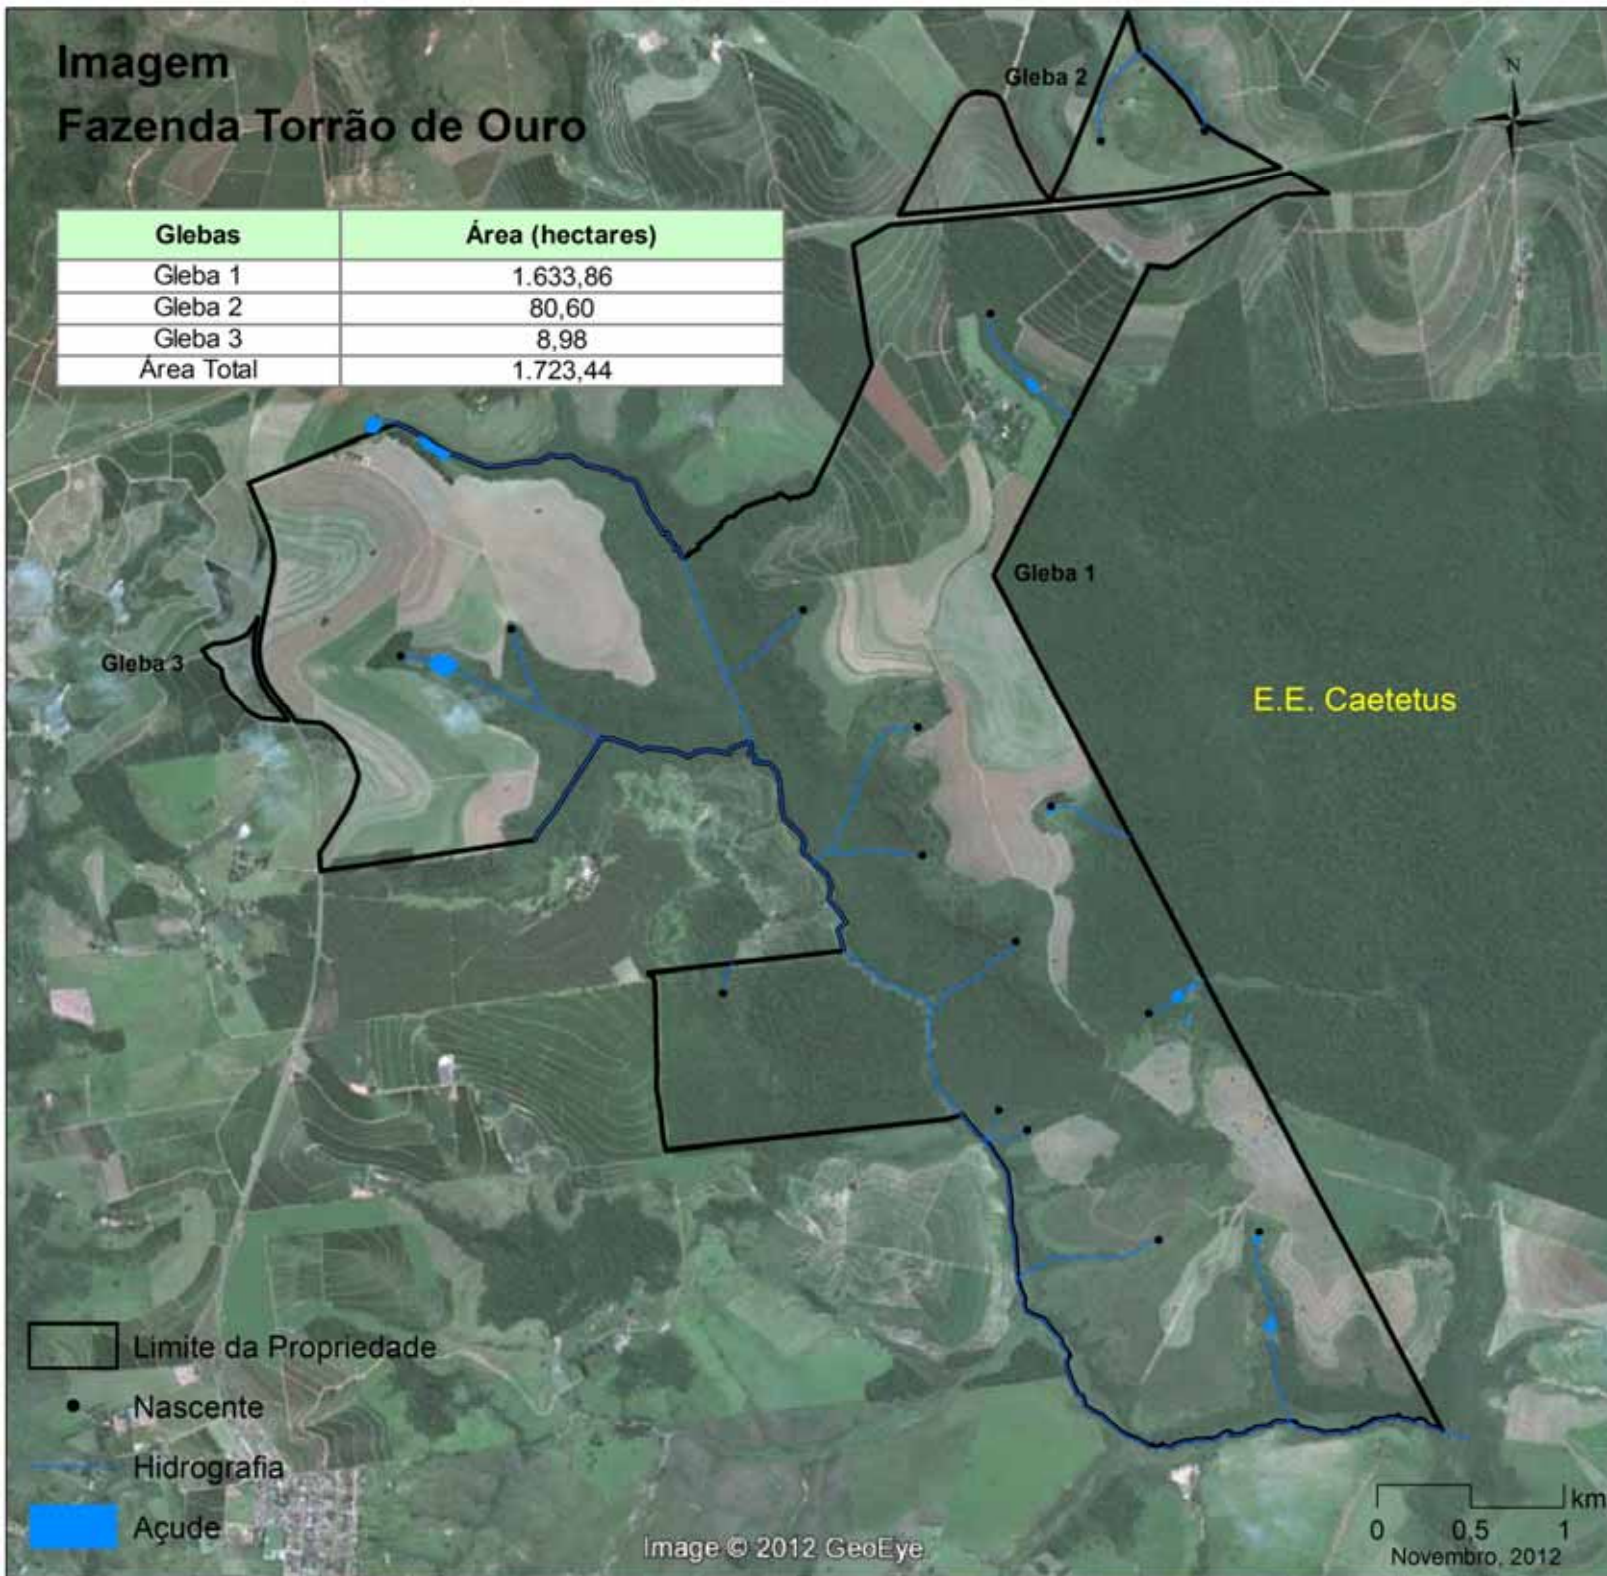

Imagem

Fazenda Torrão de Ouro

Glebas	Área (hectares)
Gleba 1	1.633,86
Gleba 2	80,60
Gleba 3	8,98
Área Total	1.723,44