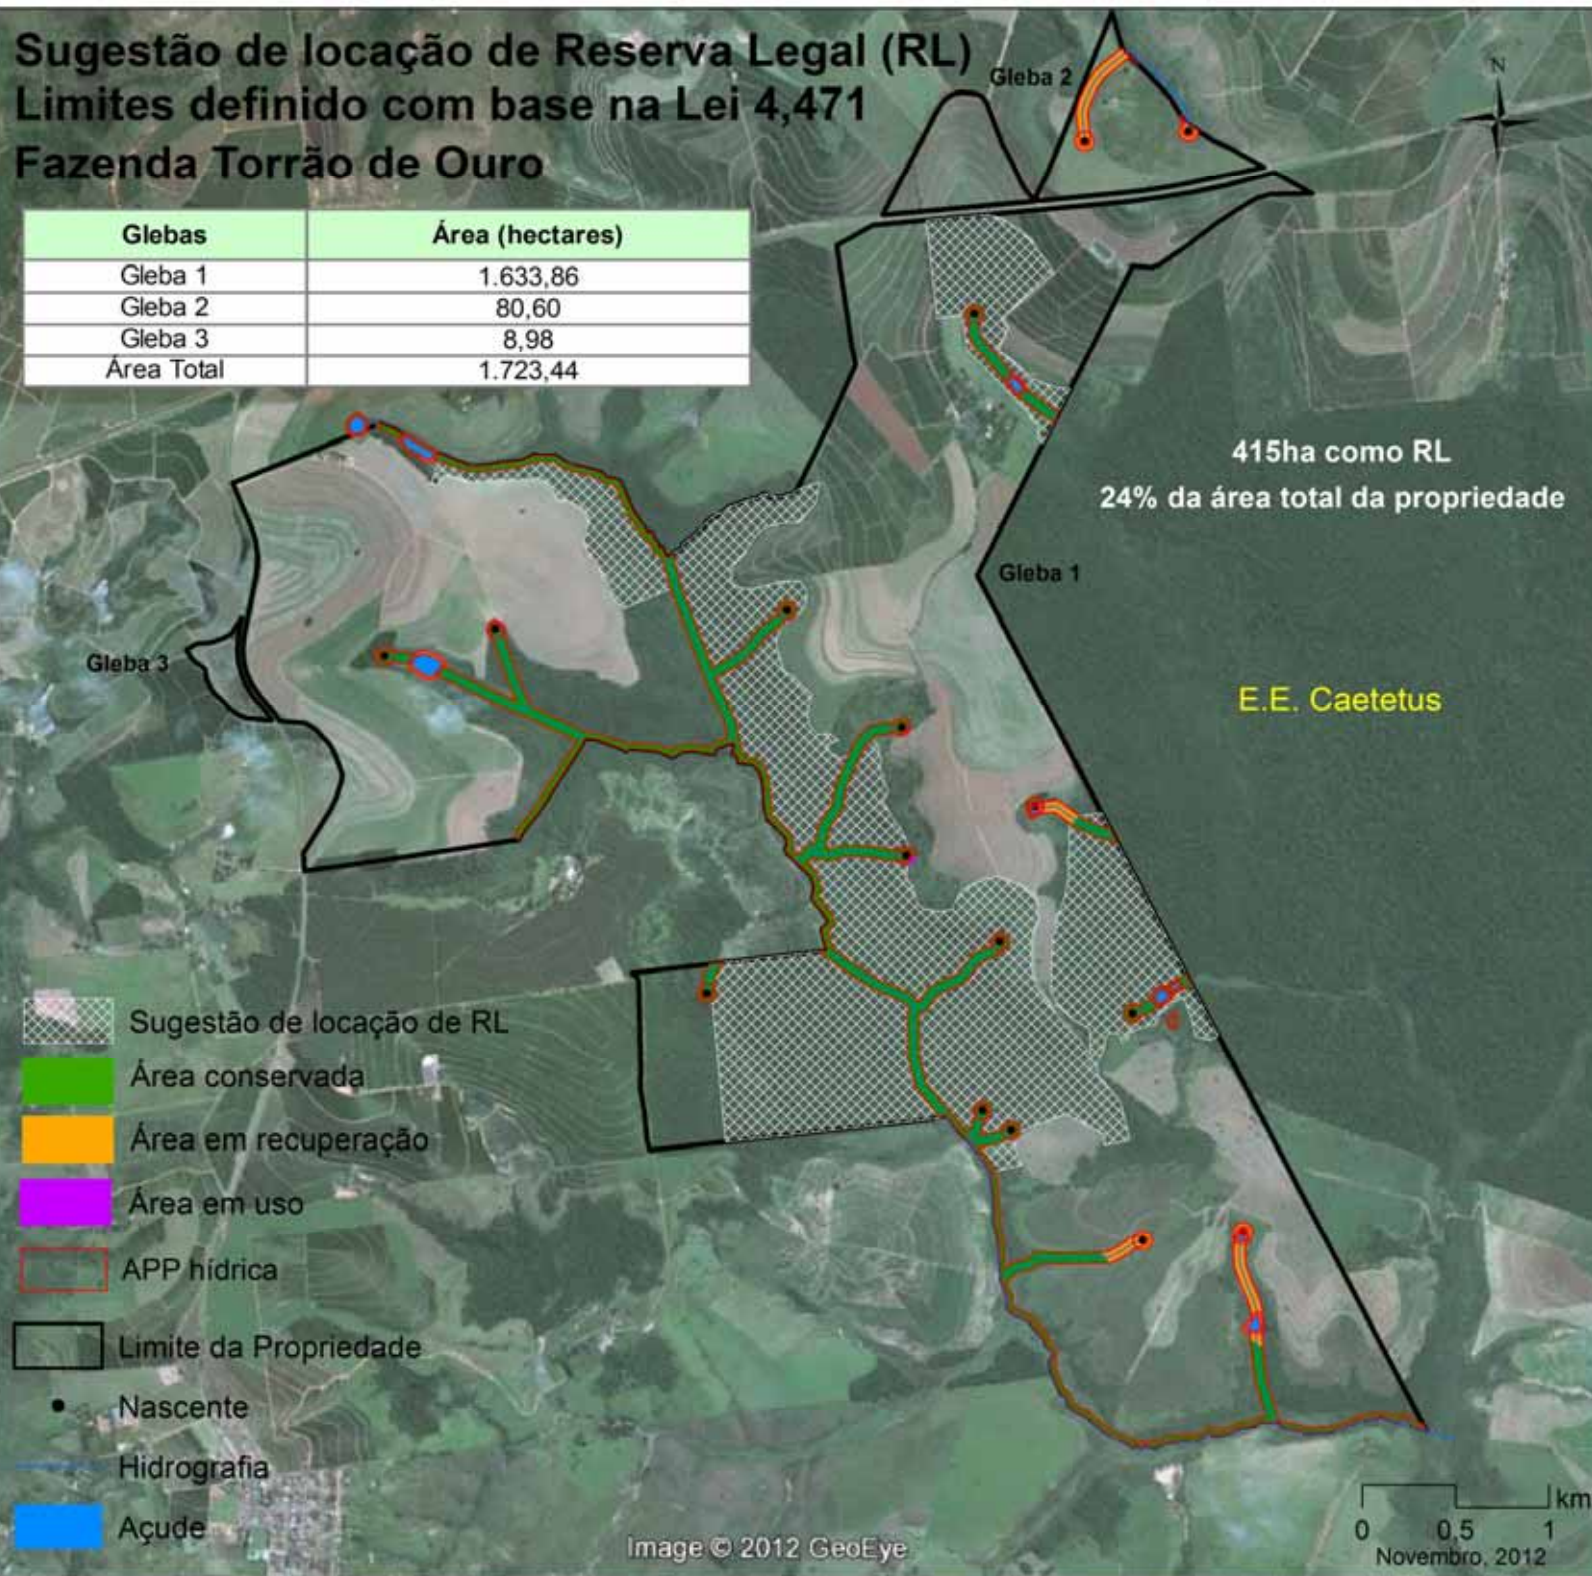

Sugestão de locação de Reserva Legal (RL)

Limites definido com base na Lei 4,471

Fazenda Torrão de Ouro

Glebas	Área (hectares)
Gleba 1	1.633,86
Gleba 2	80,60
Gleba 3	8,98
Área Total	1.723,44