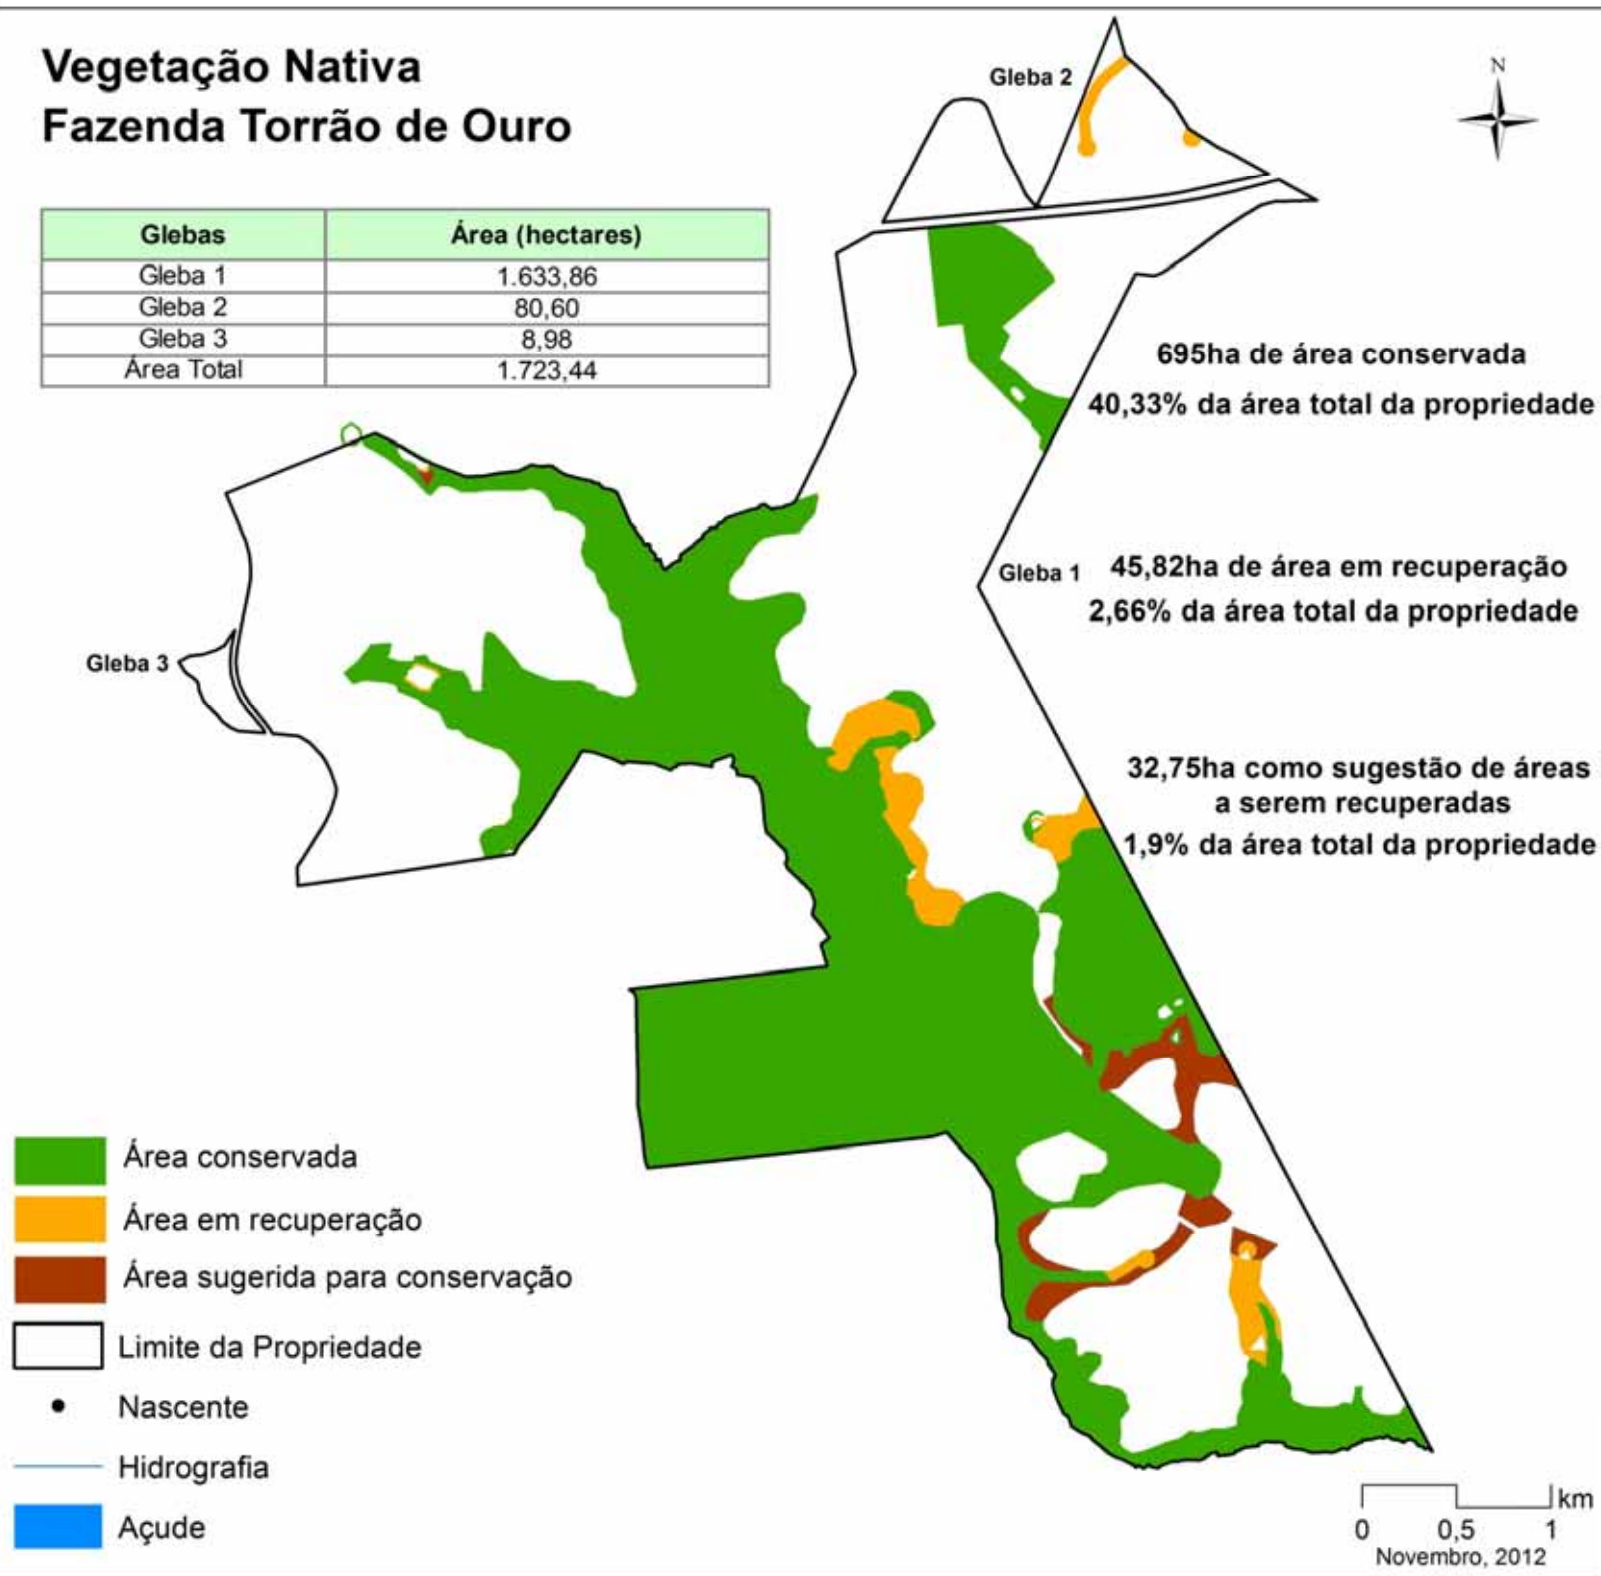

Vegetação Nativa

Fazenda Torrão de Ouro

Glebas	Área (hectares)
Gleba 1	1.633,86
Gleba 2	80,60
Gleba 3	8,98
Área Total	1.723,44