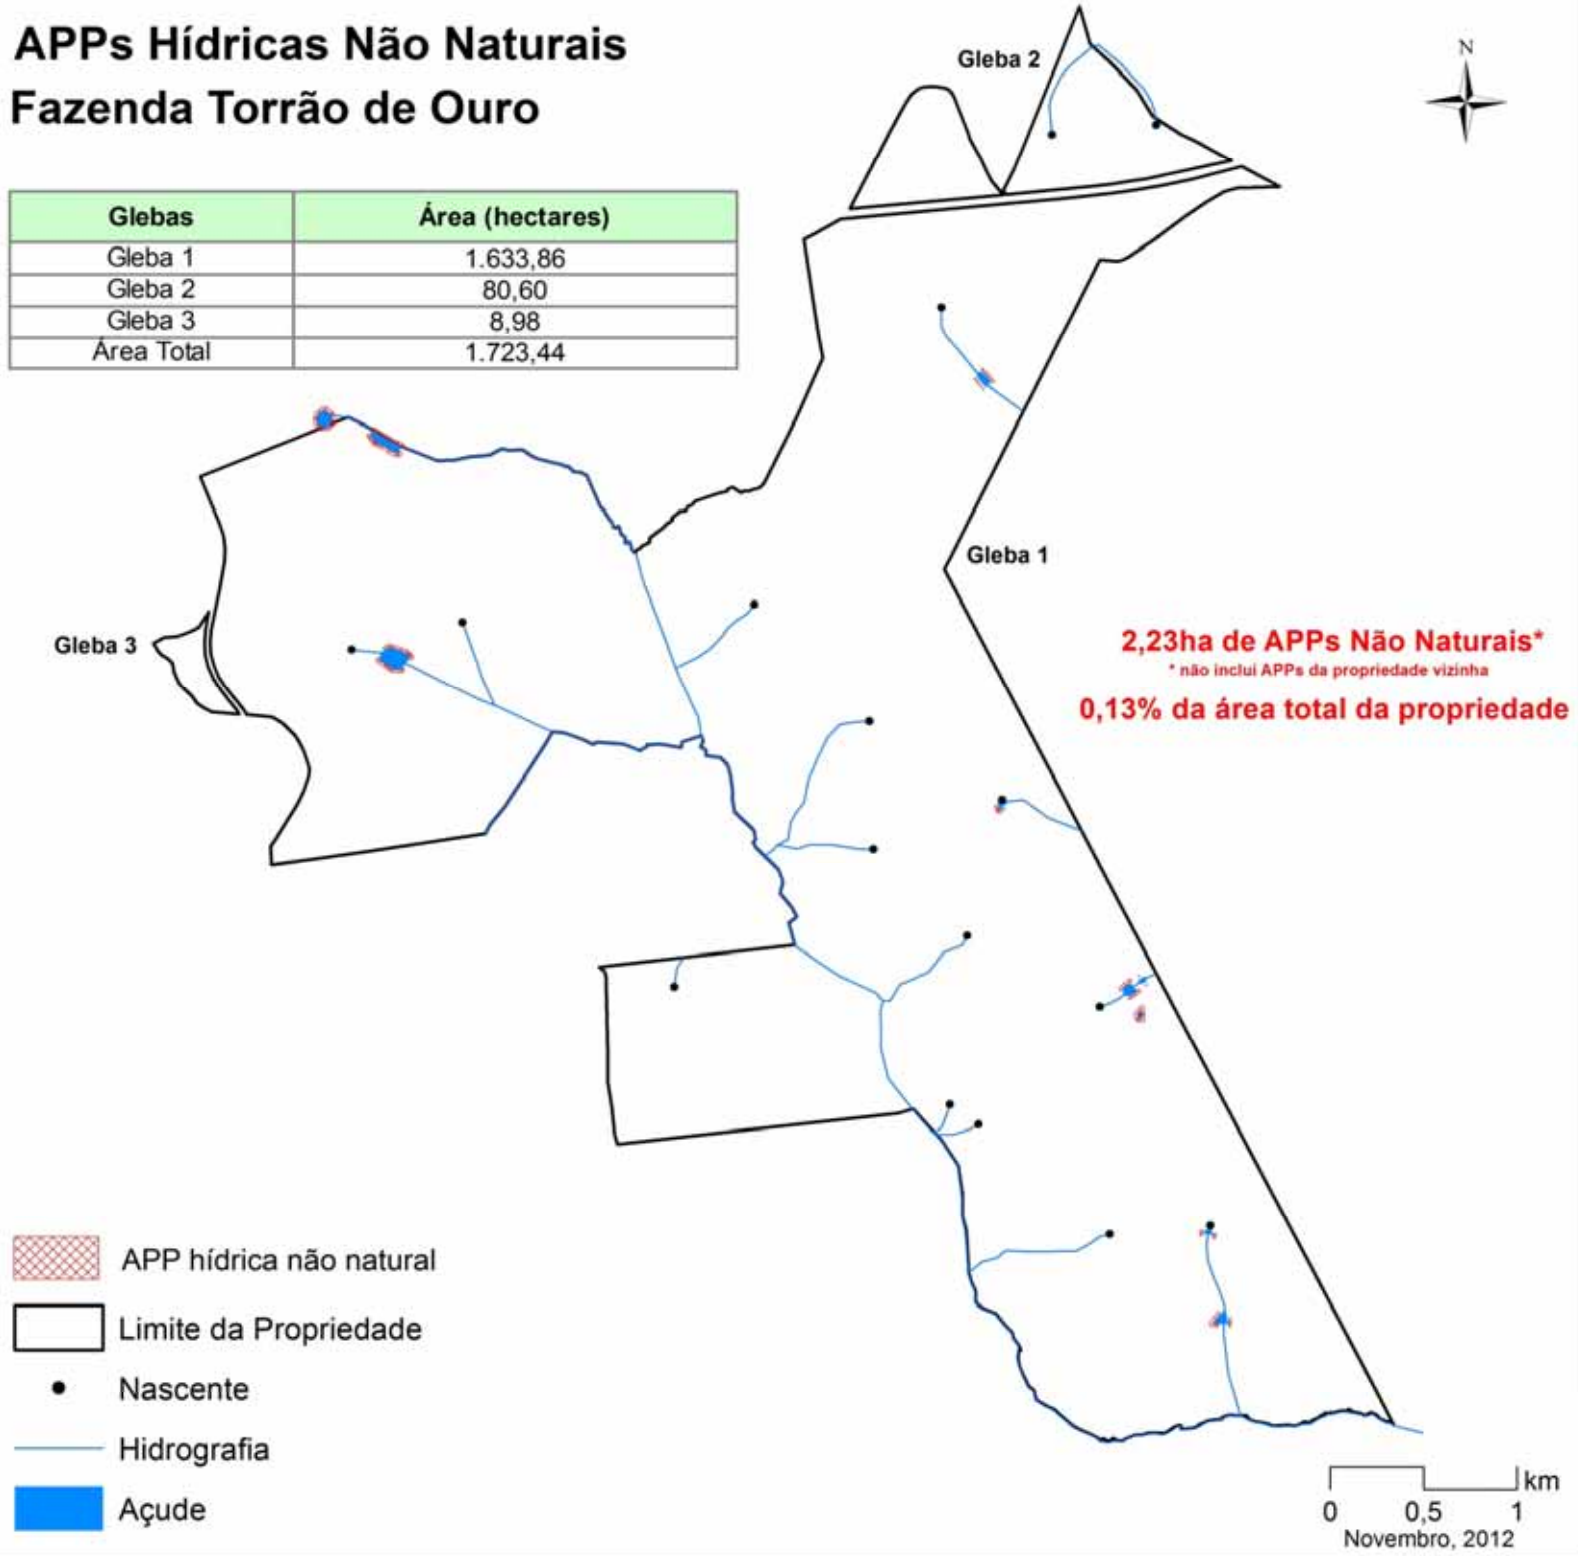

APPs Hídricas Não Naturais

Fazenda Torrão de Ouro

Glebas	Área (hectares)
Gleba 1	1.633,86
Gleba 2	80,60
Gleba 3	8,98
Área Total	1.723,44