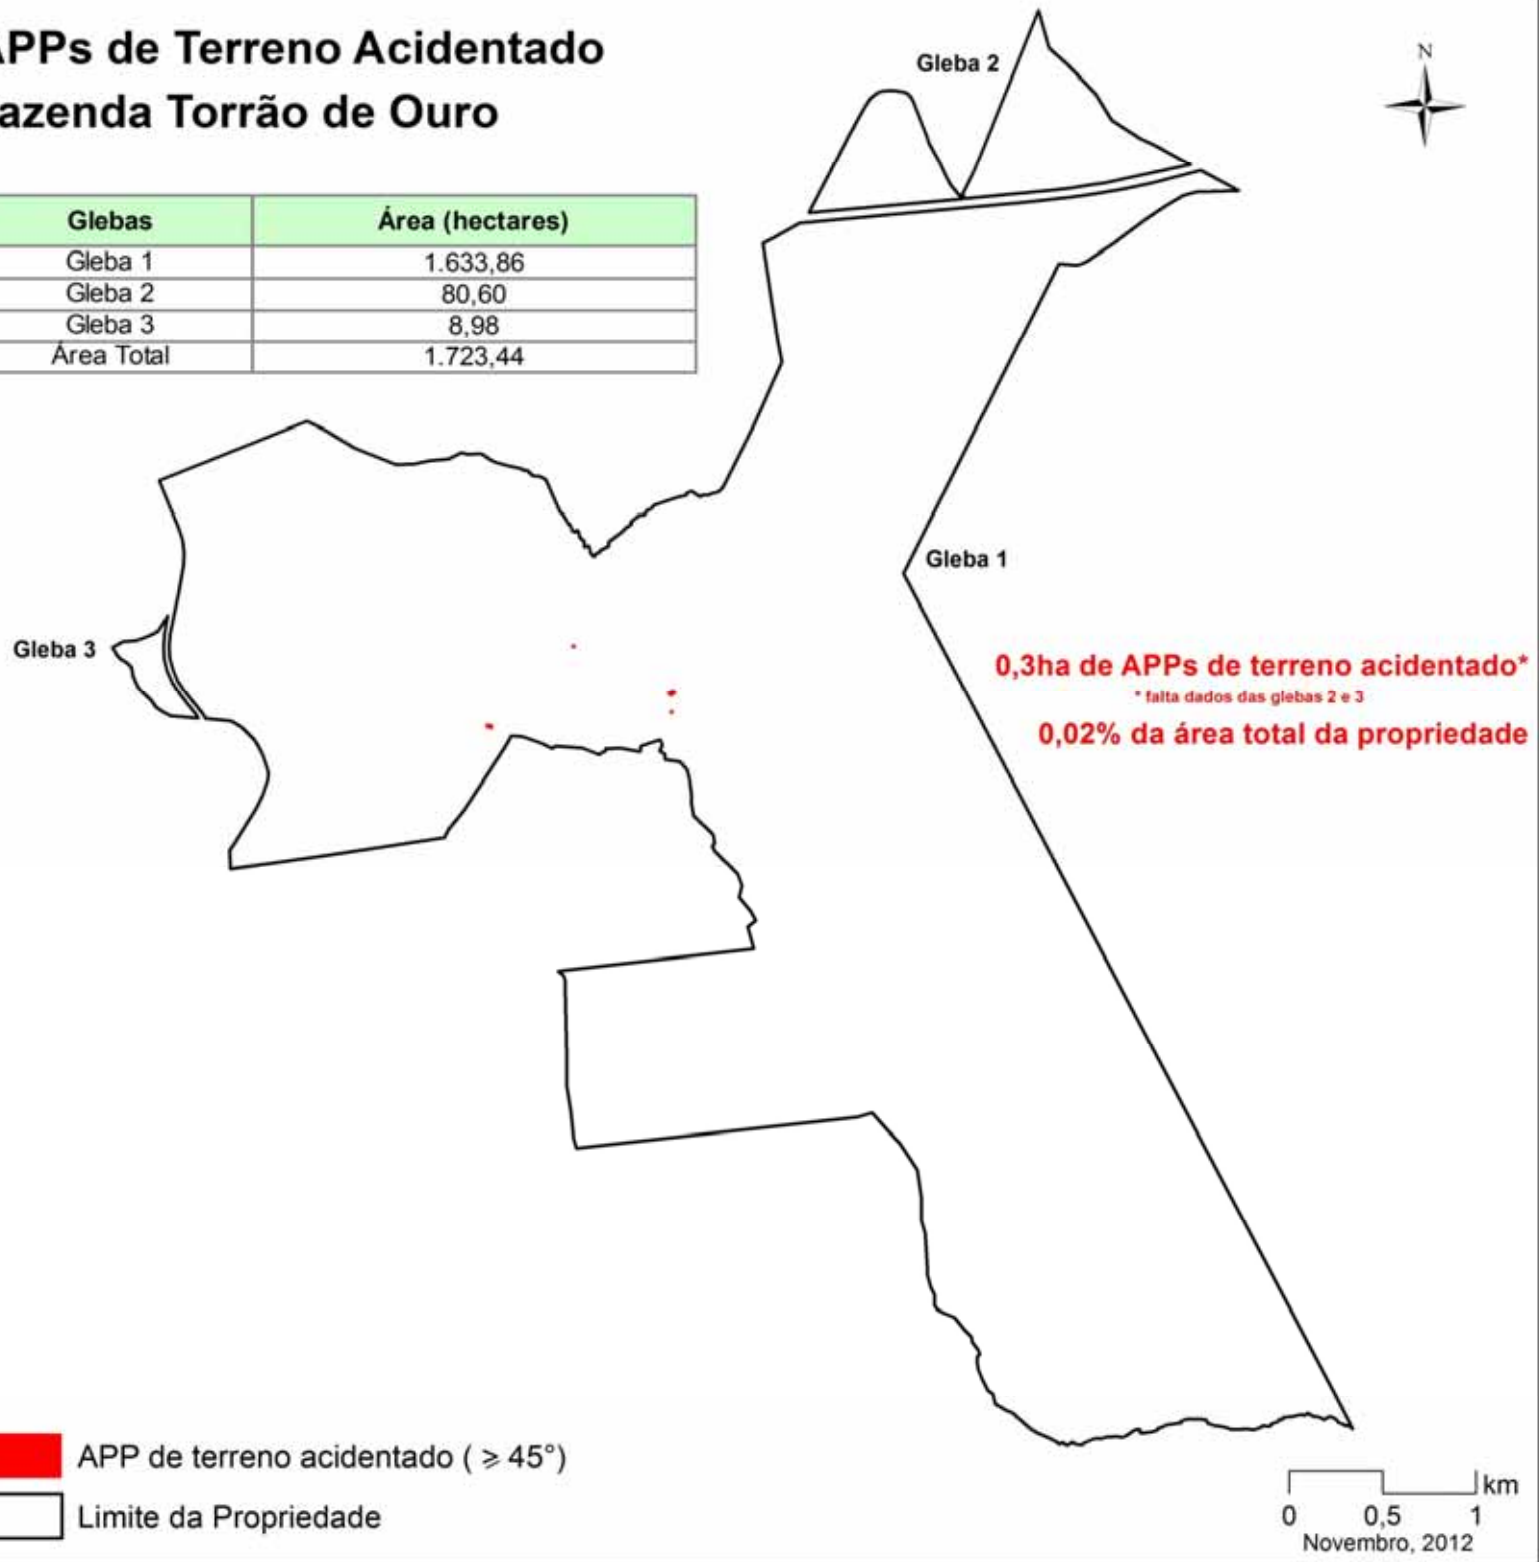

APPs de Terreno Acidentado Fazenda Torrão de Ouro

Glebas	Área (hectares)
Gleba 1	1.633,86
Gleba 2	80,60
Gleba 3	8,98
Área Total	1.723,44