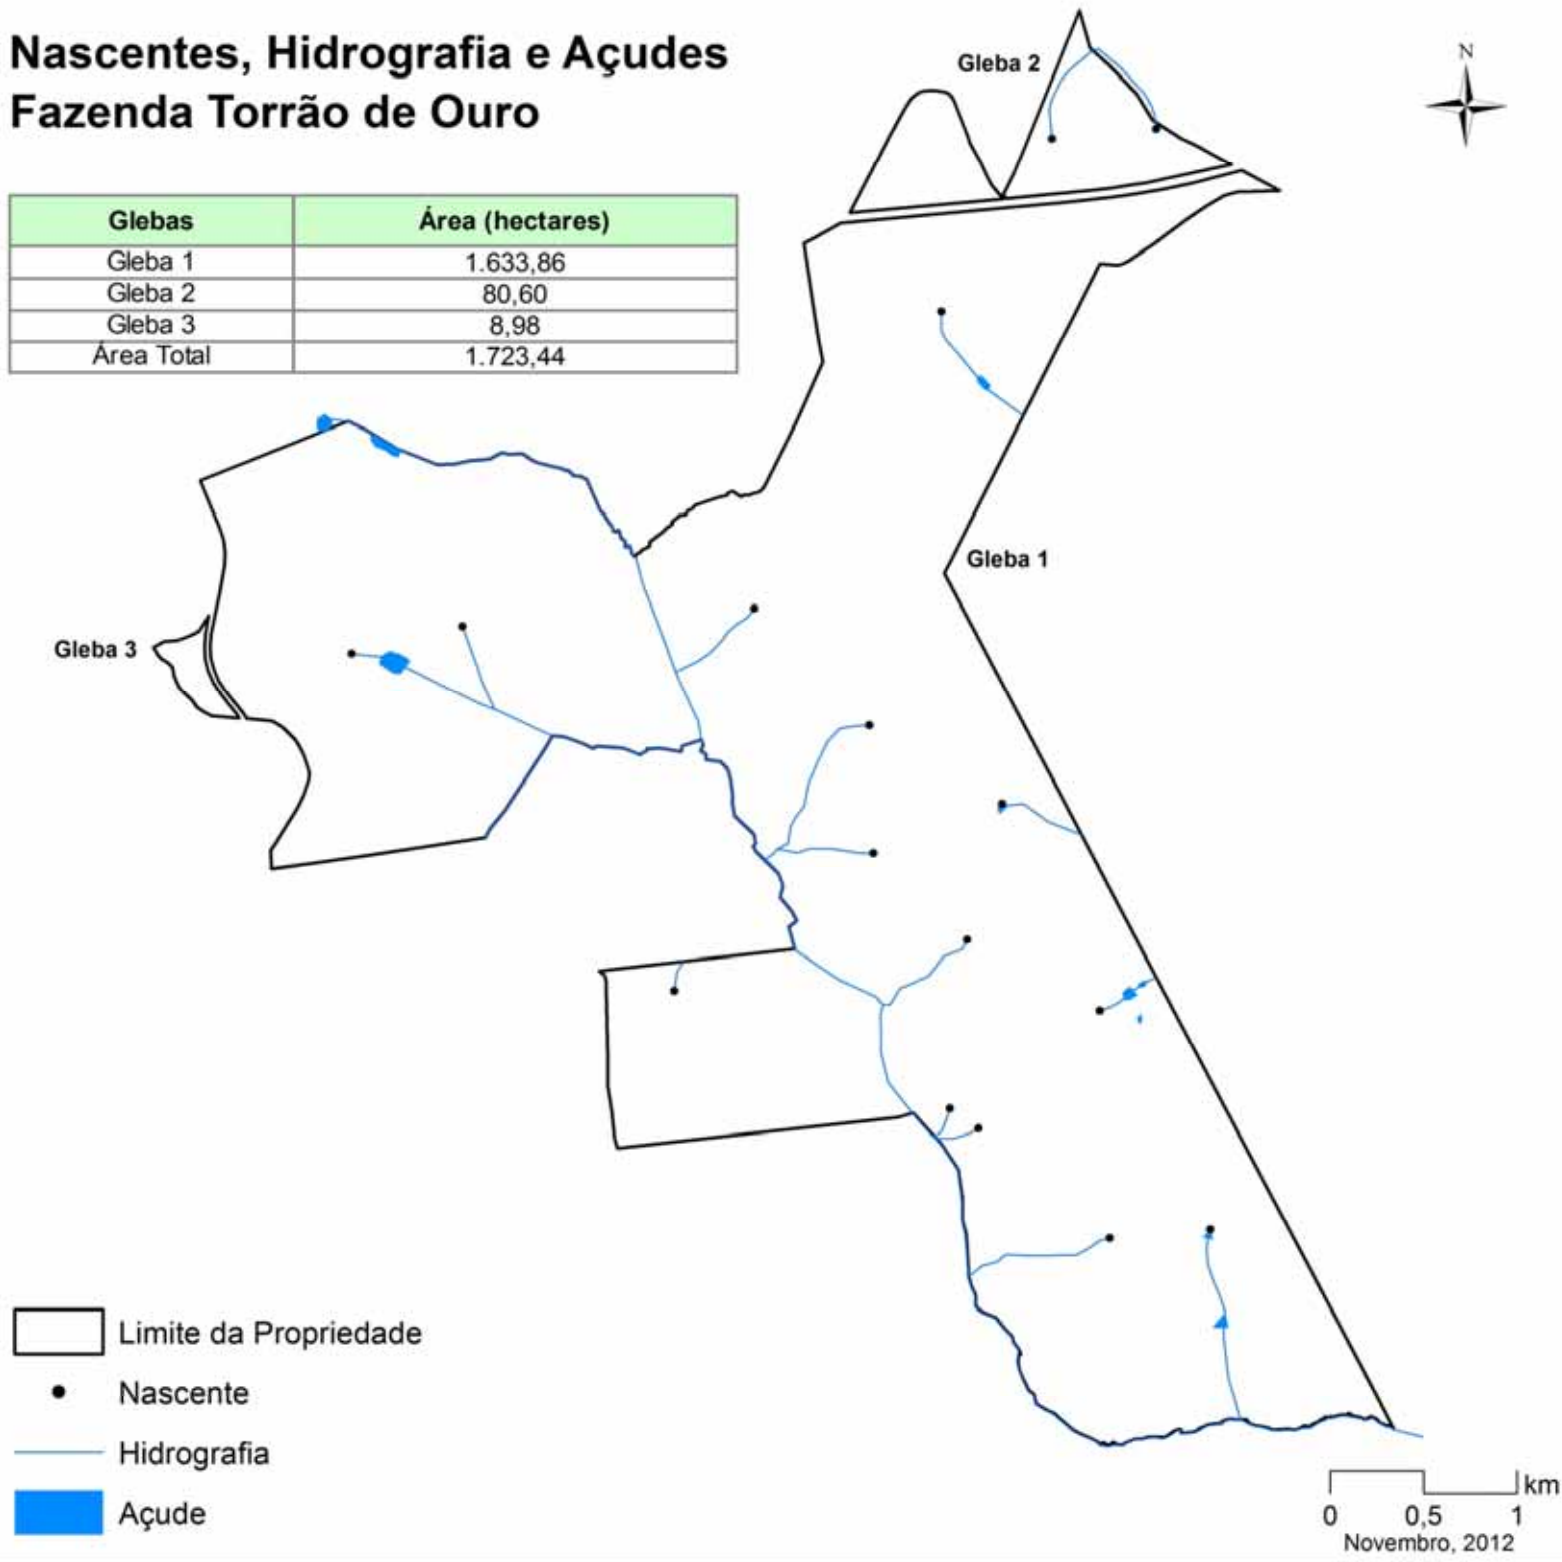

# Nascentes, Hidrografia e Açudes Fazenda Torrão de Ouro

Glebas	Área (hectares)
Gleba 1	1.633,86
Gleba 2	80,60
Gleba 3	8,98
Área Total	1.723,44

□ Limite da Propriedade

• Nascente

— Hidrografia

■ Açude

0 0,5 1 km  
Novembro, 2012

## Fazenda Torrão de Ouro

Glebas	Área (hectares)
Gleba 1	1.633,86
Gleba 2	80,60
Gleba 3	8,98
Área Total	1.723,44