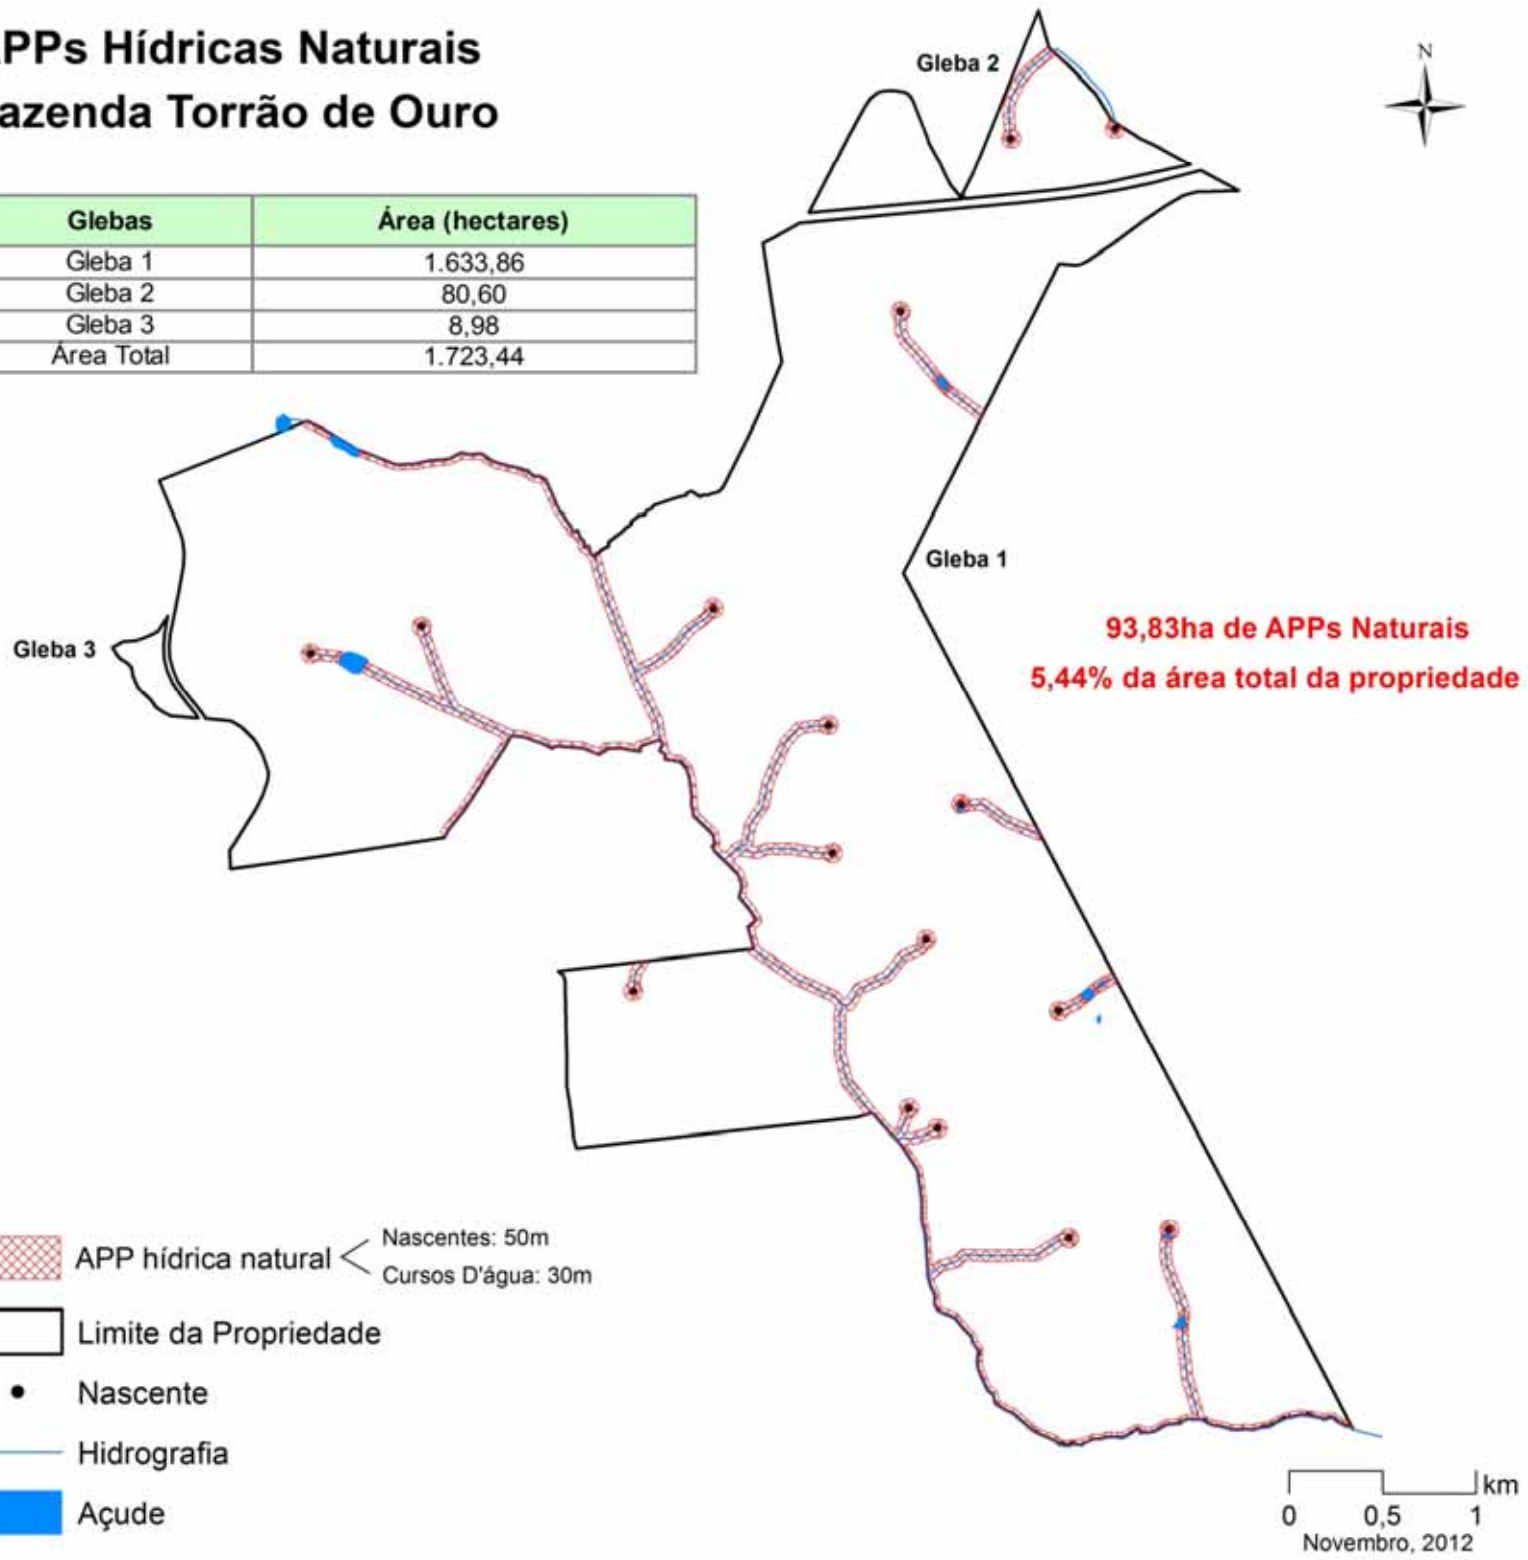

# Nascentes, Hidrografia e Açudes Fazenda Torrão de Ouro

Glebas	Área (hectares)
Gleba 1	1.633,86
Gleba 2	80,60
Gleba 3	8,98
Área Total	1.723,44

□ Limite da Propriedade

• Nascente

— Hidrografia

■ Açude

0 0,5 1 km  
Novembro, 2012

## Fazenda Torrão de Ouro

Glebas	Área (hectares)
Gleba 1	1.633,86
Gleba 2	80,60
Gleba 3	8,98
Área Total	1.723,44

# APPs de Terreno Acidentado Fazenda Torrão de Ouro

Glebas	Área (hectares)
Gleba 1	1.633,86
Gleba 2	80,60
Gleba 3	8,98
Área Total	1.723,44